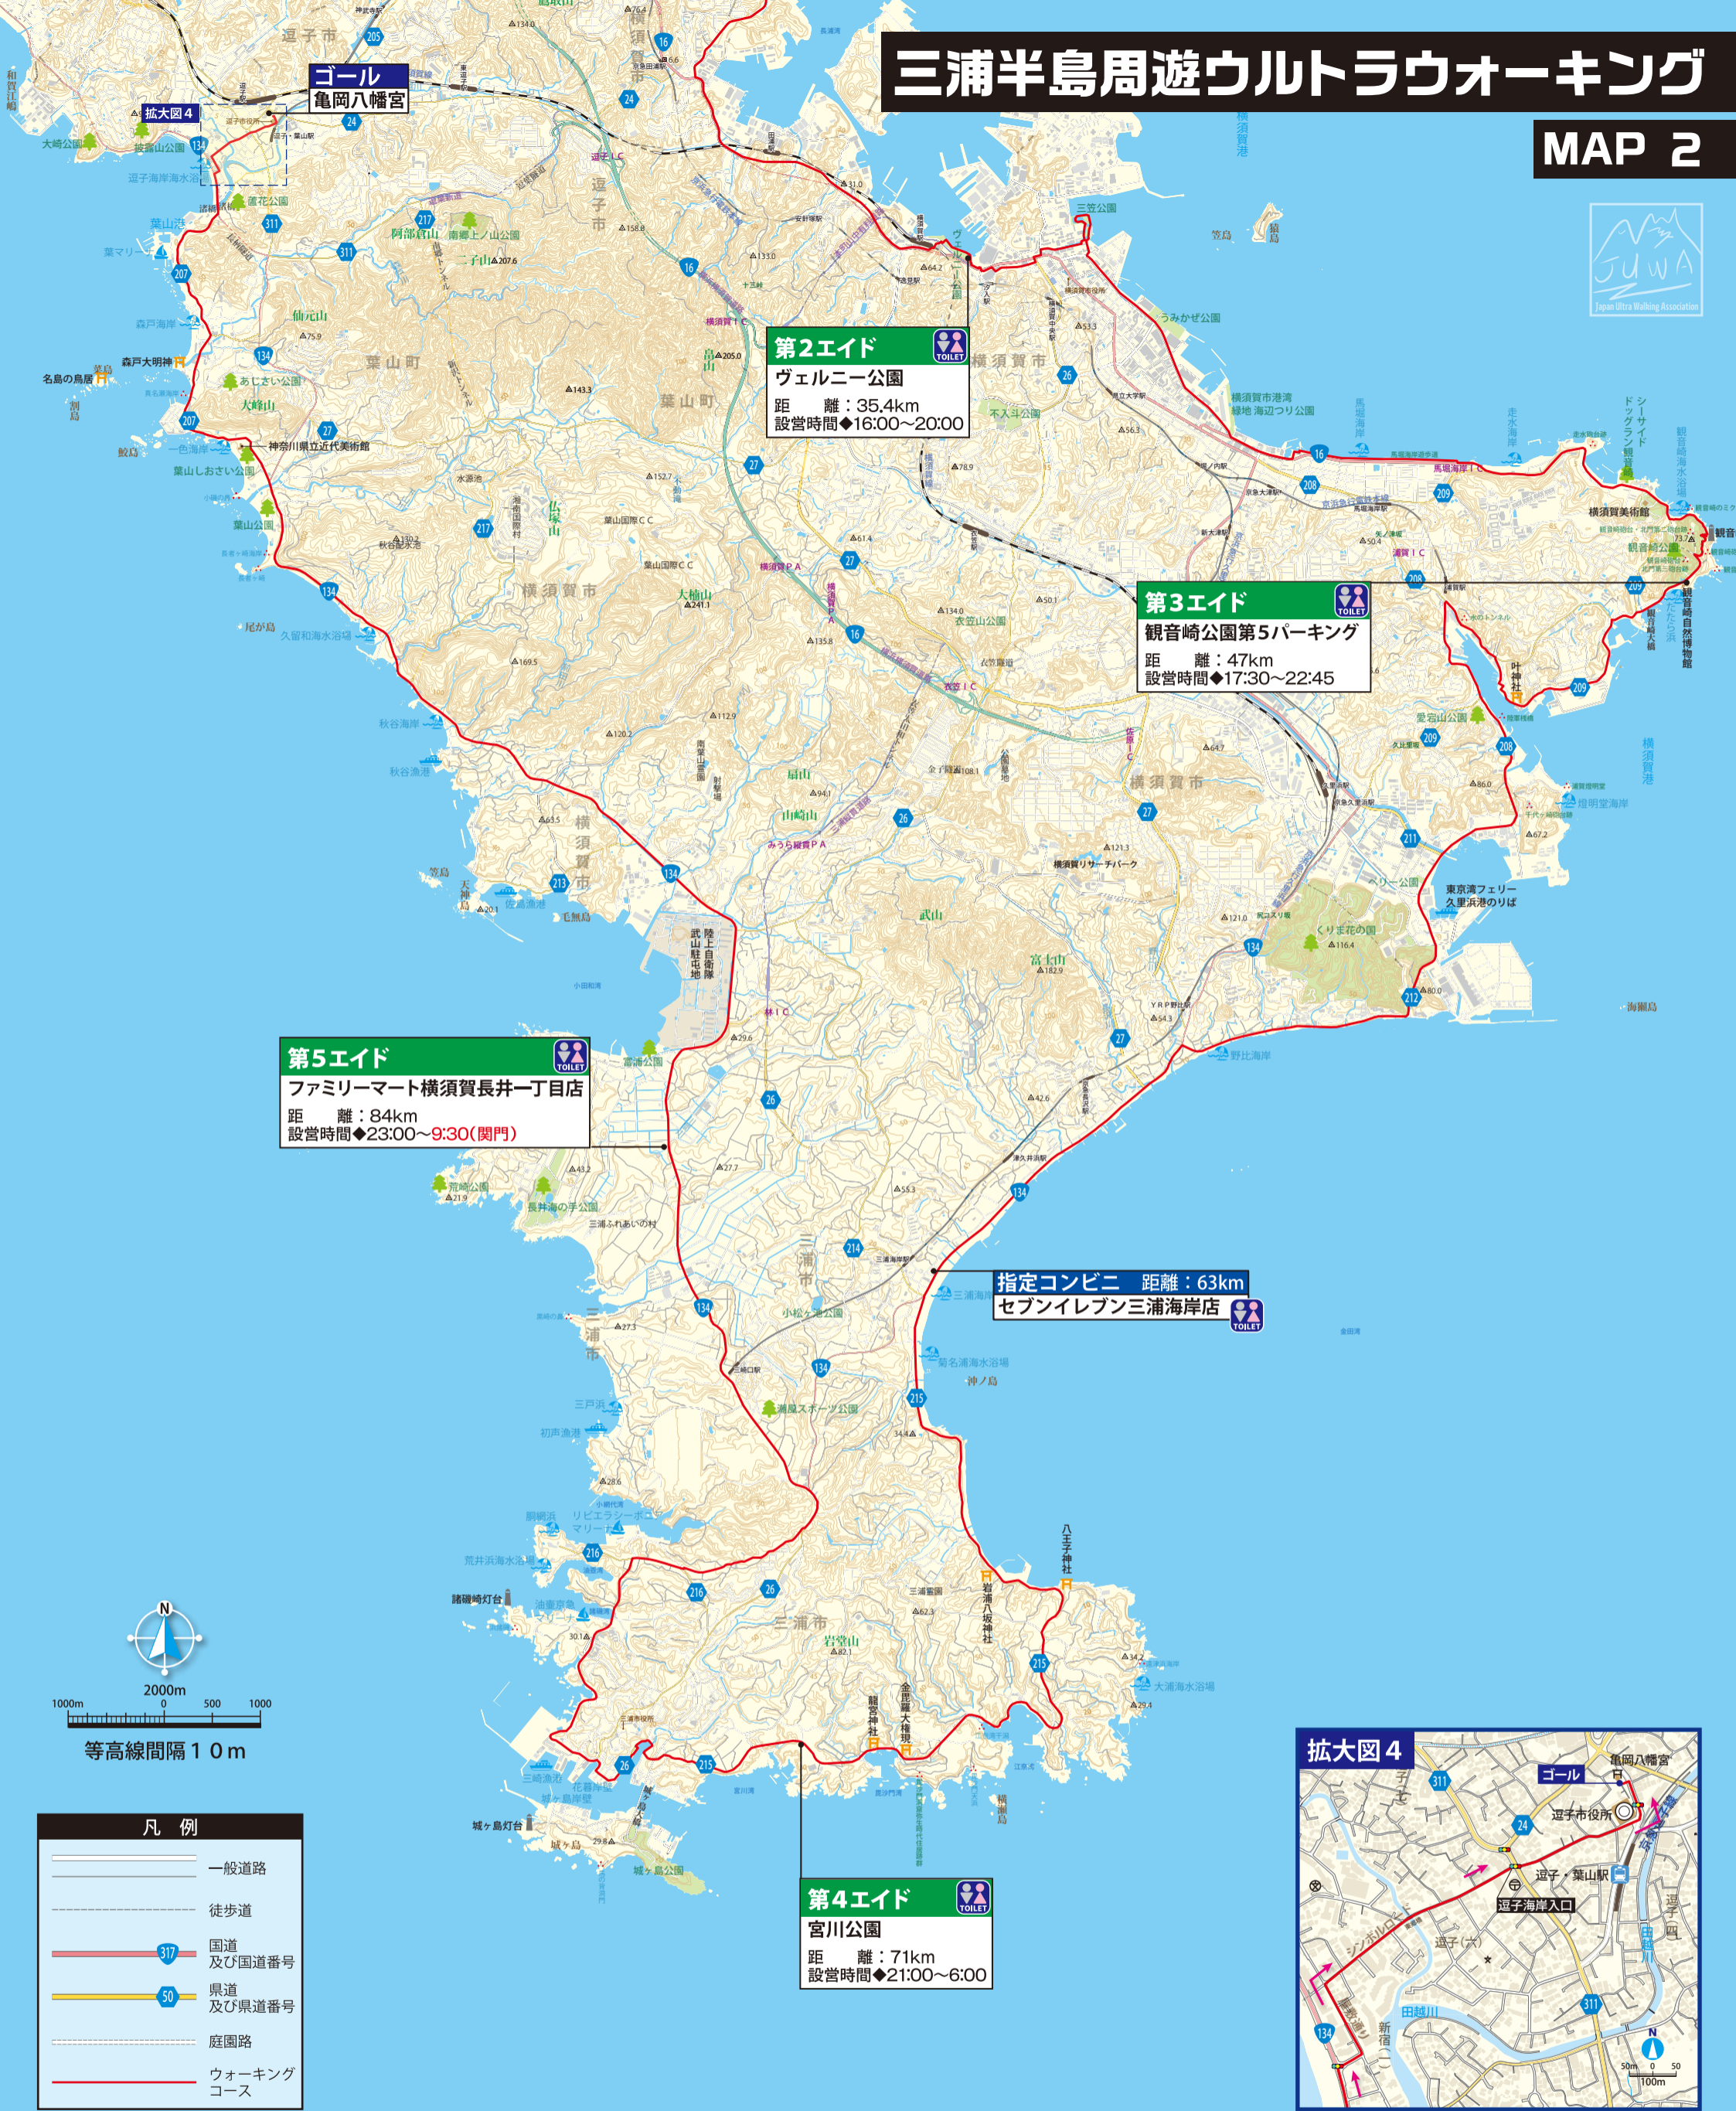

# 三浦半島周遊ウルトラウォーキング

MAP 2

**第2エイド**  
**ヴェルニー公園**  
 距離：35.4km  
 設営時間◆16:00~20:00

**第3エイド**  
**観音崎公園第5パーキング**  
 距離：47km  
 設営時間◆17:30~22:45

**第5エイド**  
**ファミリーマート横須賀長井一丁目店**  
 距離：84km  
 設営時間◆23:00~9:30(閉門)

**指定コンビニ** 距離：63km  
**セブンイレブン三浦海岸店**

**第4エイド**  
**宮川公園**  
 距離：71km  
 設営時間◆21:00~6:00

**凡例**

	一般道路
	徒歩道
	国道及び国道番号
	県道及び県道番号
	庭園路
	ウォーキングコース