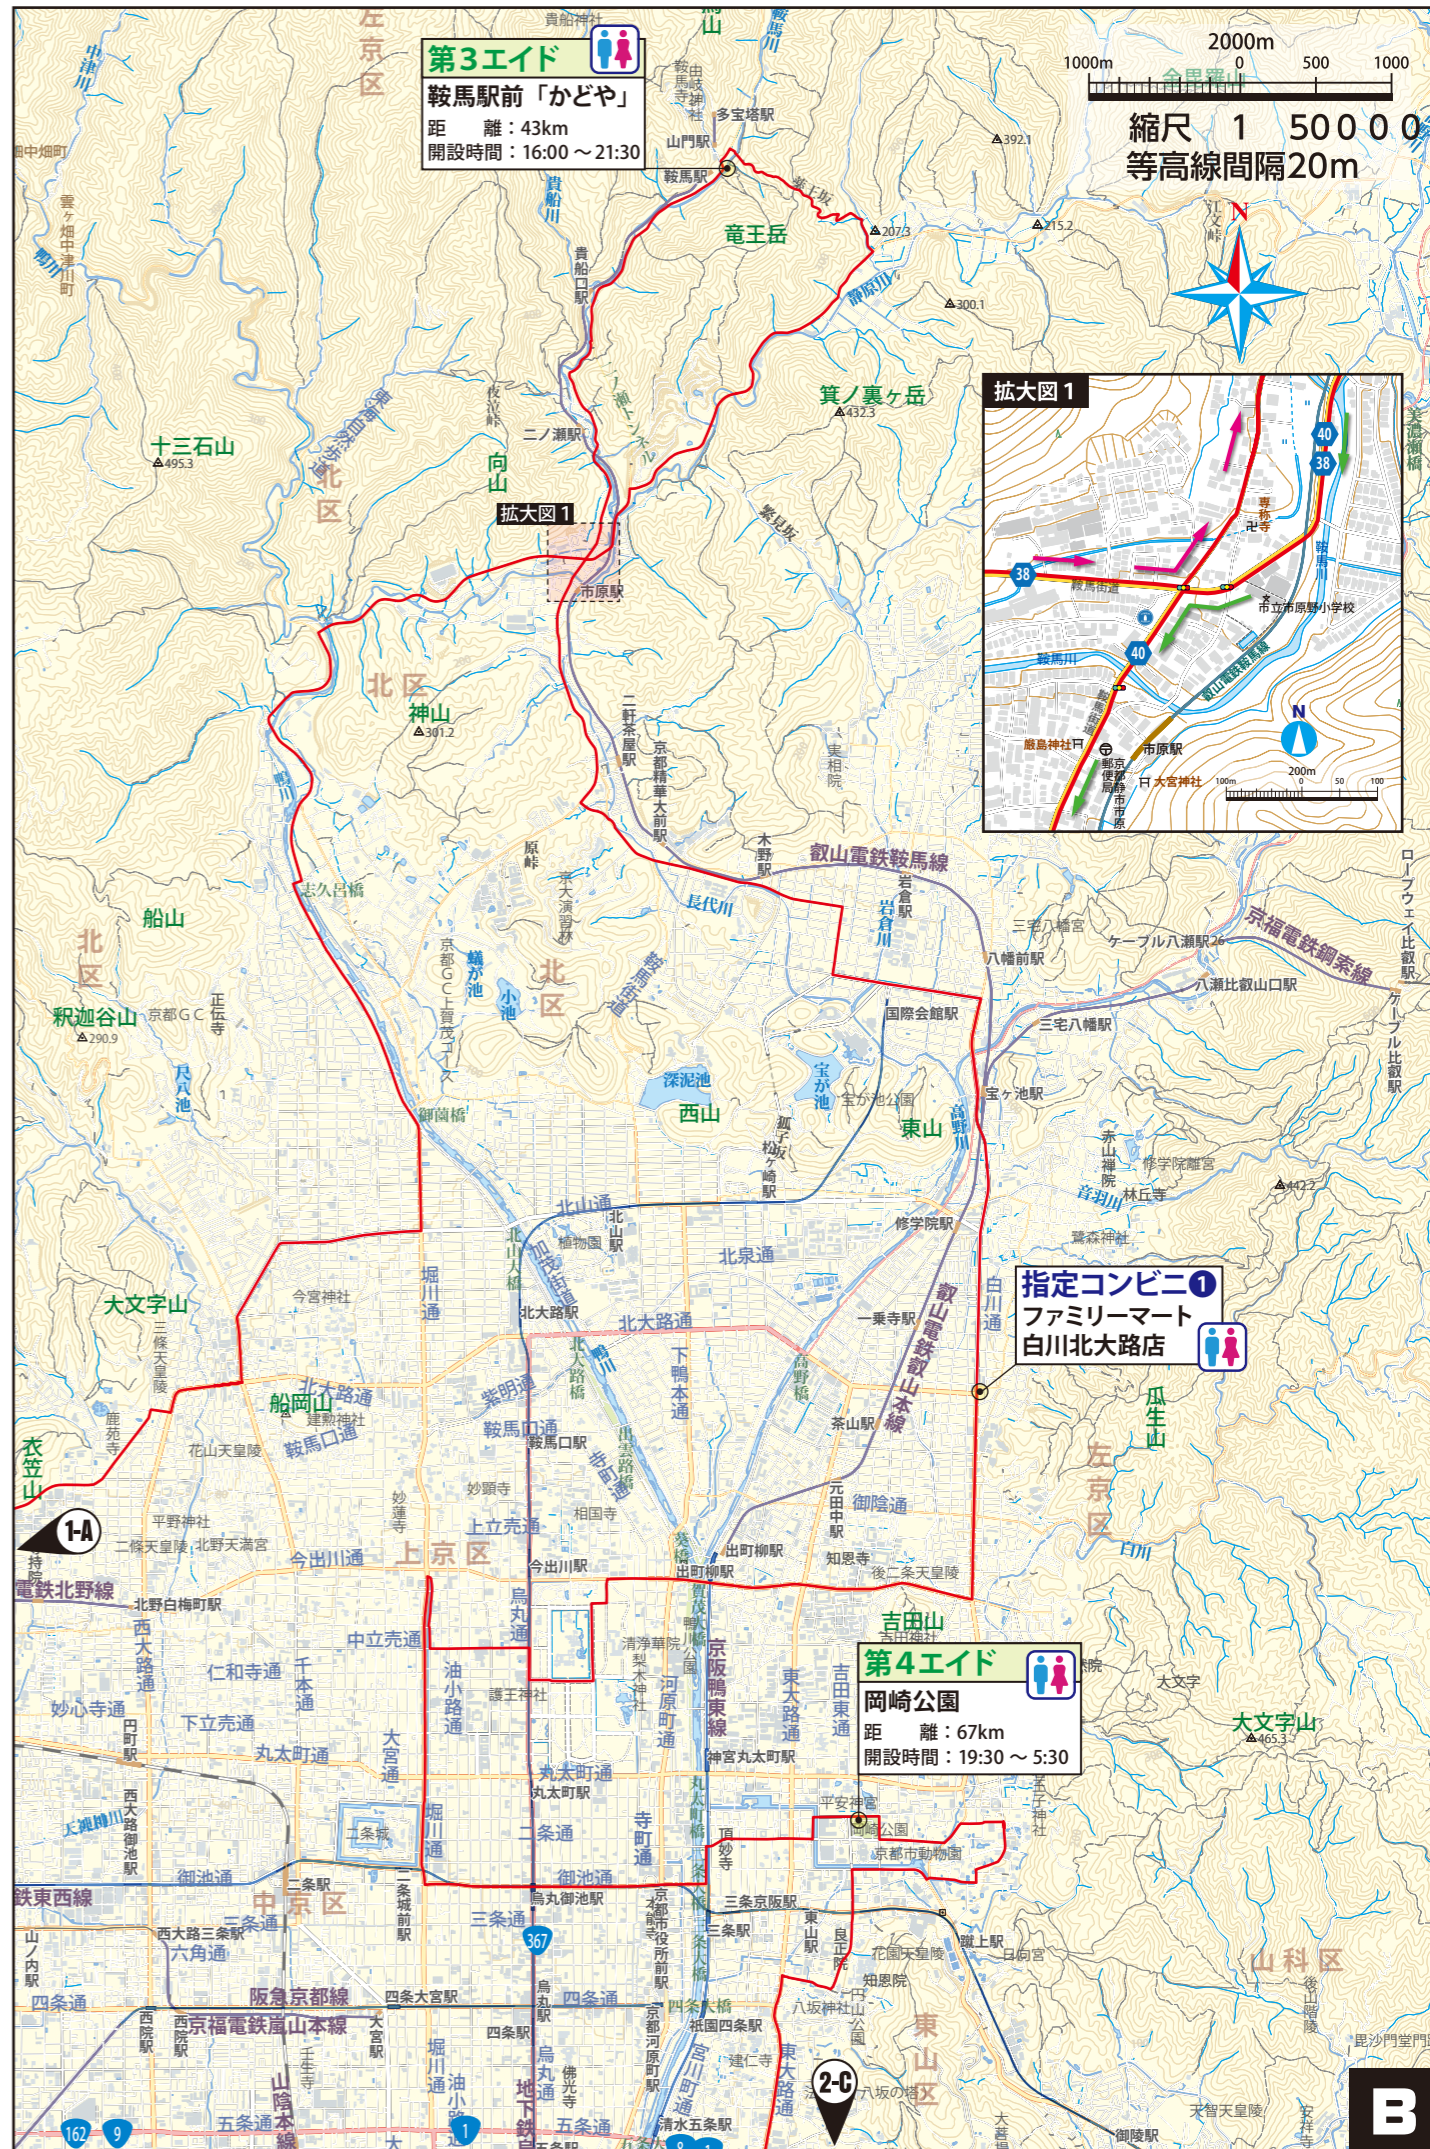

京都のトレイルランカーキング

110 km
MAP 1

A

B