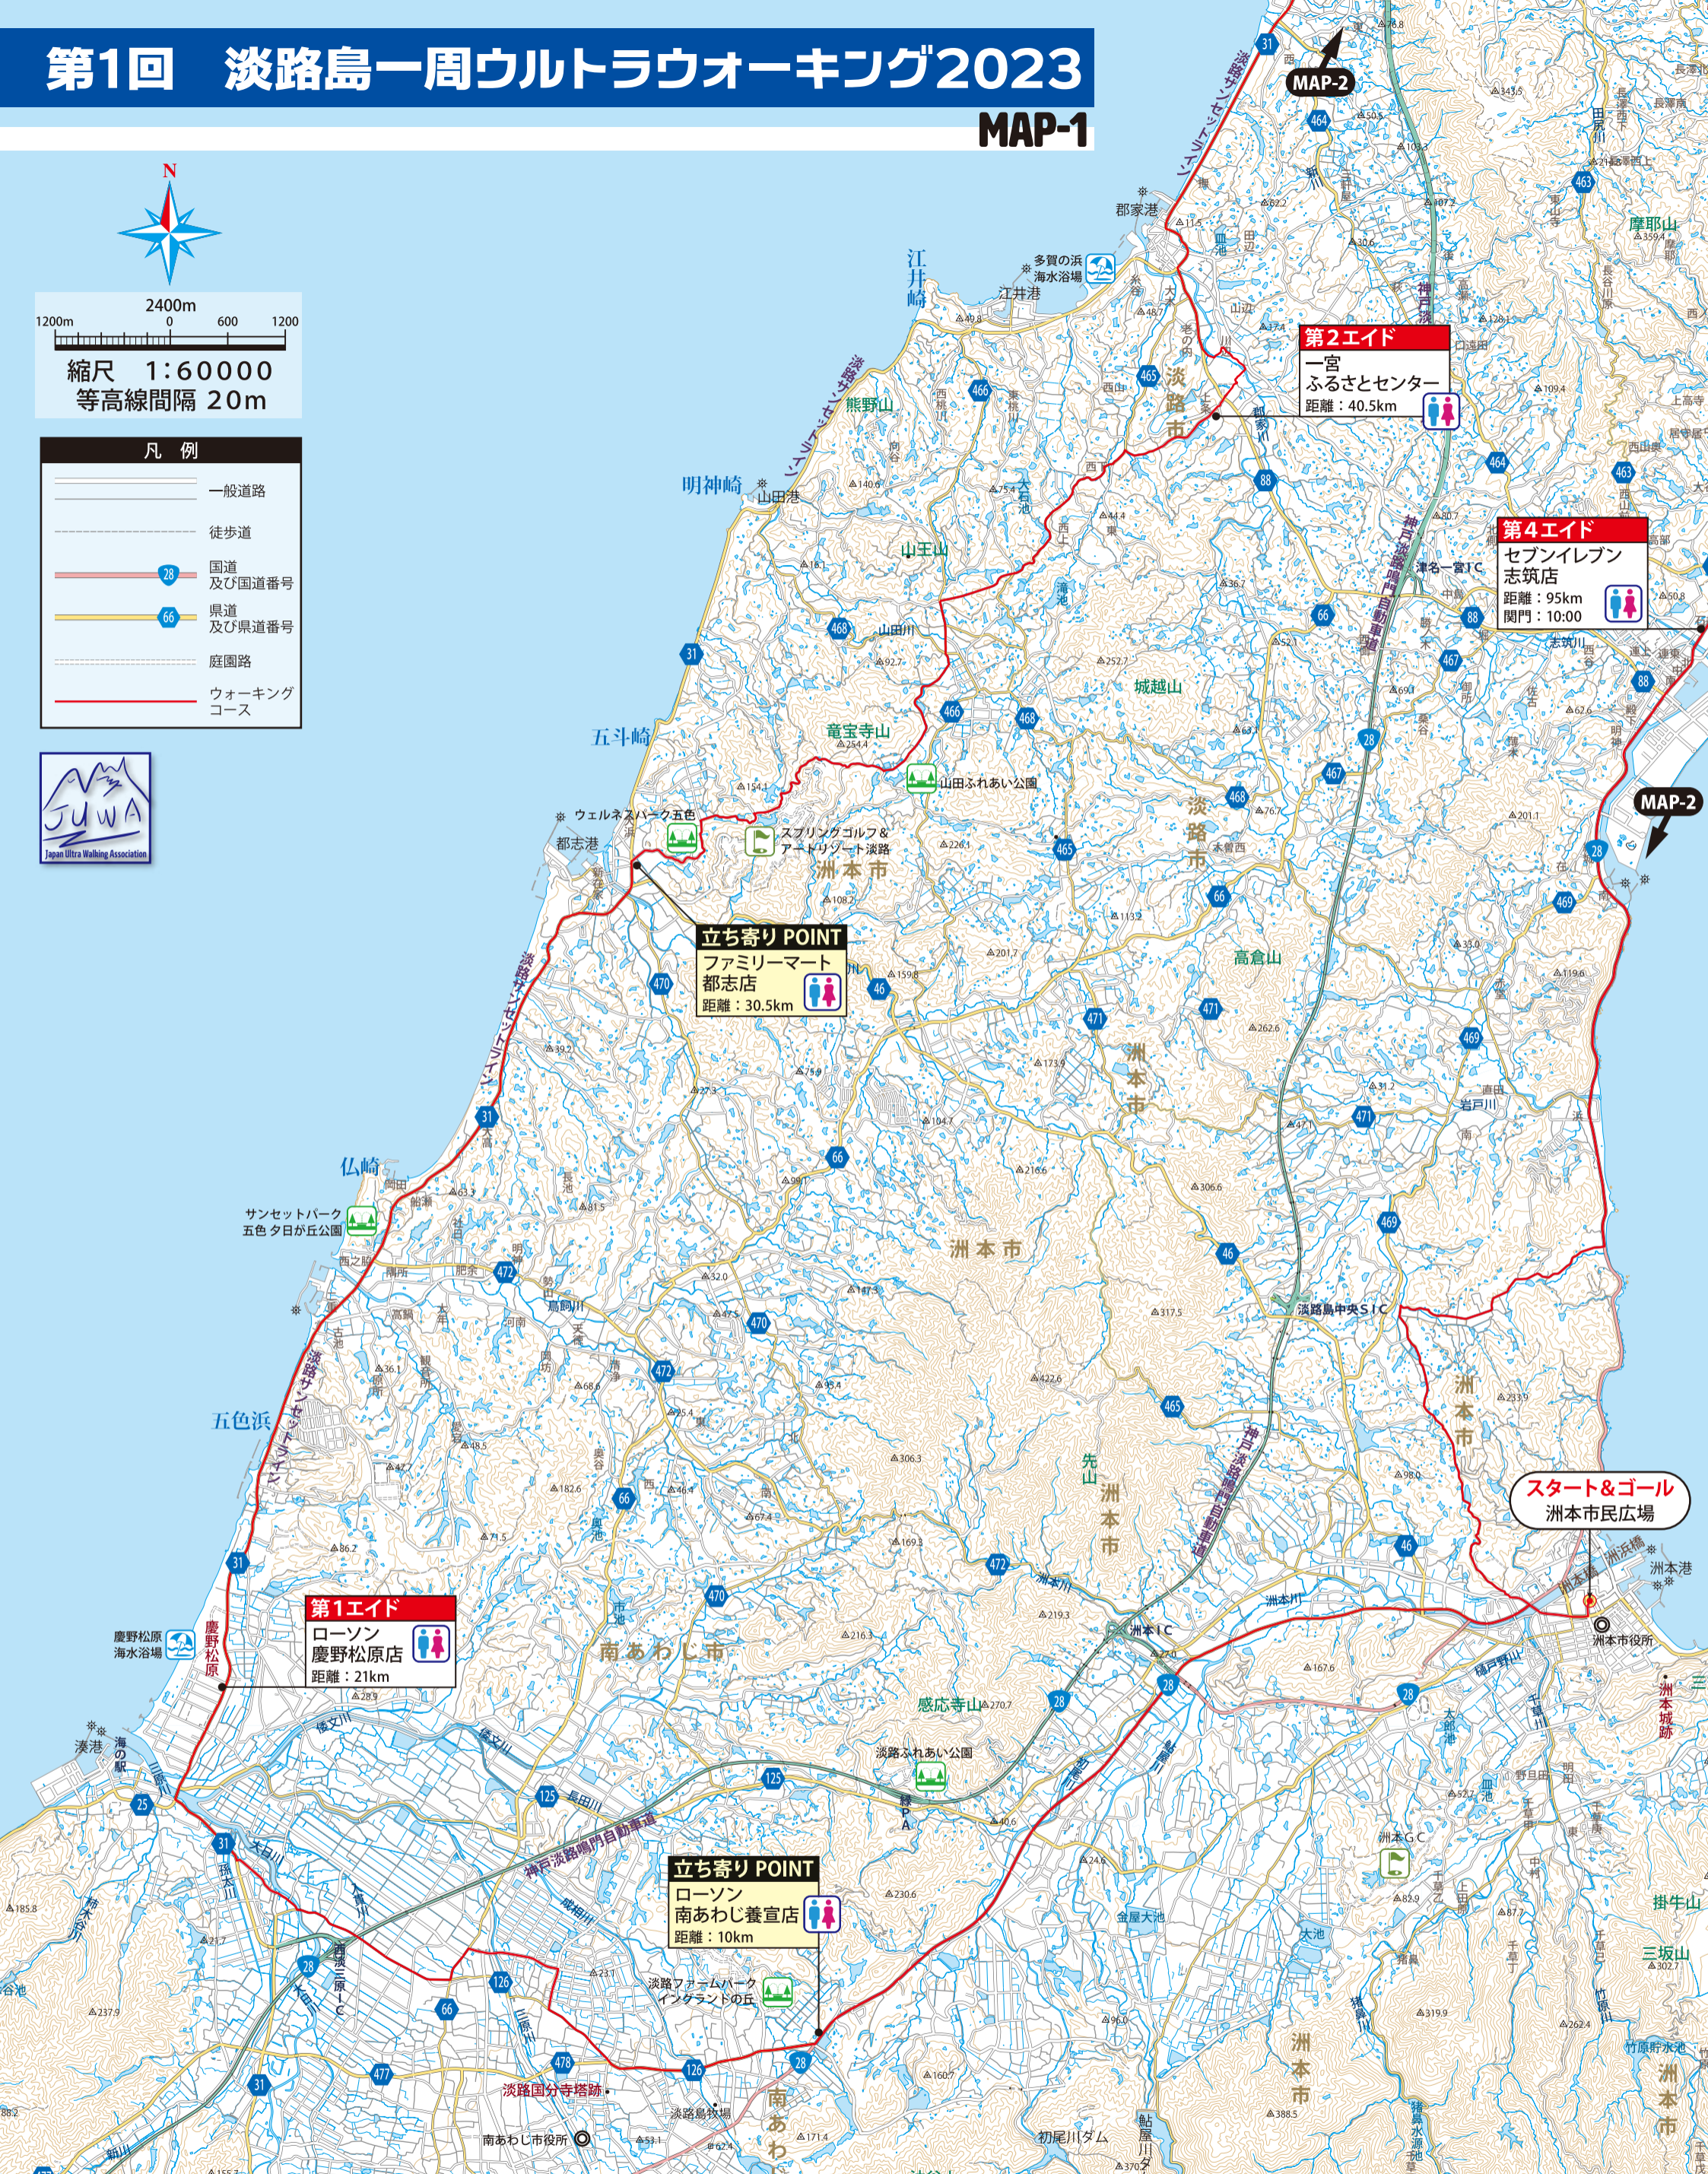

# 第1回 淡路島一周ウルトラウォーキング2023

## MAP-1

2400m  
1200m 0 600 1200

縮尺 1:60000  
等高線間隔 20m

### 凡例

- 一般道路
- 徒歩道
- 国道及び国道番号
- 県道及び県道番号
- 庭園路
- ウォーキングコース

スタート&ゴール  
洲本市民広場

第1エイド  
ローソン  
慶野松原店  
距離：21km

第2エイド  
一宮  
ふるさとセンター  
距離：40.5km

第4エイド  
セブンイレブン  
志筑店  
距離：95km  
開門：10:00

立ち寄り POINT  
ファミリーマート  
都志店  
距離：30.5km

立ち寄り POINT  
ローソン  
南あわじ養宜店  
距離：10km

【高低差図】