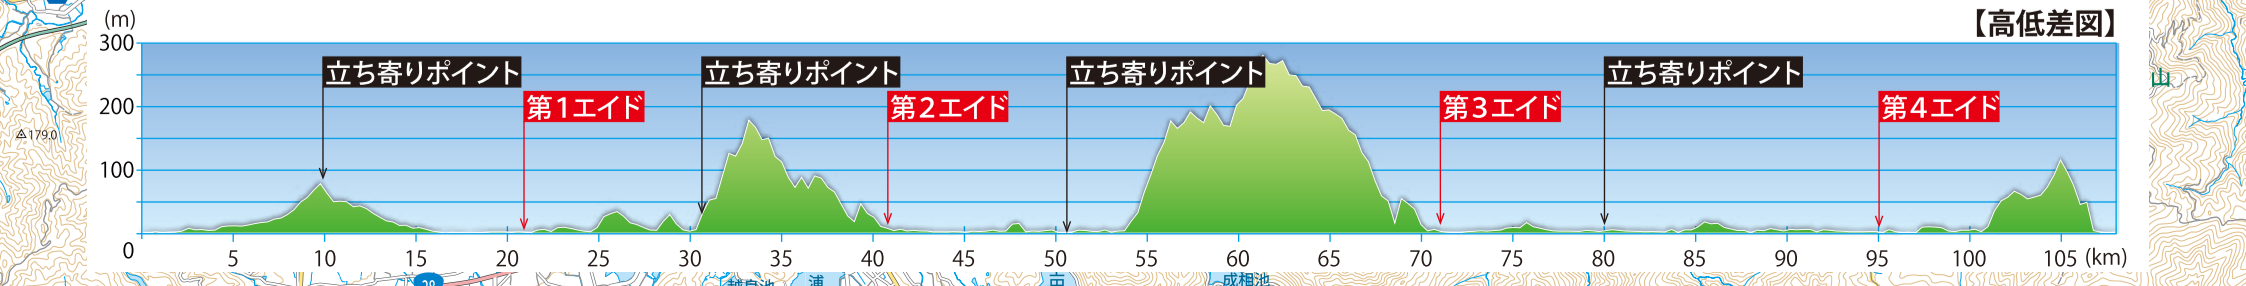

### 凡例

- 一般道路
- 徒歩道
- 国道及び国道番号
- 県道及び県道番号
- 庭園路
- ウォーキングコース

スタート&ゴール  
洲本市民広場

第1エイド  
ローソン  
慶野松原店  
距離：21km

第2エイド  
一宮  
ふるさとセンター  
距離：40.5km

第4エイド  
セブンイレブン  
志筑店  
距離：95km  
開門：10:00

立ち寄り POINT  
ファミリーマート  
都志店  
距離：30.5km

立ち寄り POINT  
ローソン  
南あわじ養宜店  
距離：10km

【高低差図】