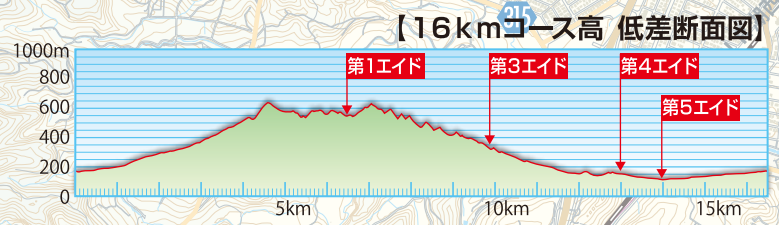

27km コース

16km コース

第2エイド
行き距離：9.7km
帰り距離：14.4km

第4エイド
27kmコース 距離：21.6km
16kmコース 距離：12.4km

第3エイド (桜広場)
27kmコース 距離：18.6km
16kmコース 距離：9.4km

第5エイド
27kmコース 距離：24.4km
16kmコース 距離：13.4km

第1エイド
距離：6.3km

奥比叡・仰木棚田トレイルラン

27km & 16km コースマップ