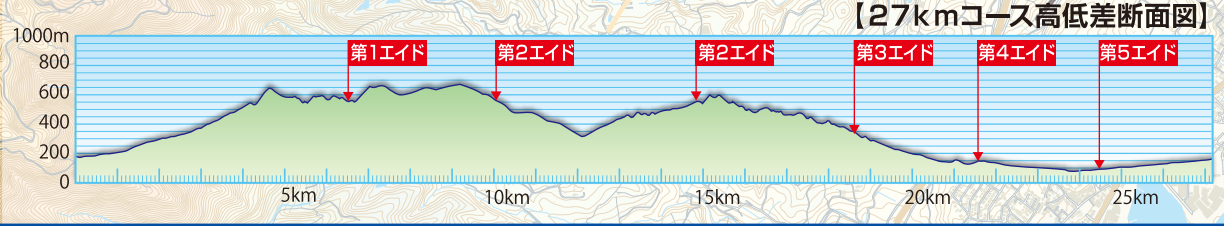

27km コース

16km コース

第2エイド
行き距離：9.7km
帰り距離：14.4km

第4エイド
27kmコース 距離：21.6km
16kmコース 距離：12.4km

第3エイド (桜広場)
27kmコース 距離：18.6km
16kmコース 距離：9.4km

第5エイド
27kmコース 距離：24.4km
16kmコース 距離：13.4km

第1エイド
距離：6.3km

奥比叡・仰木棚田トレイルラン

27km & 16km コースマップ